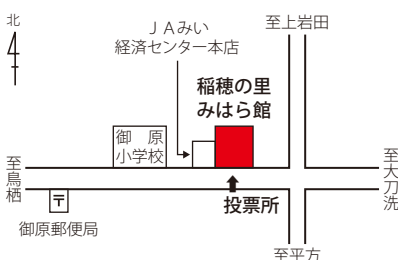

『投票所』のご案内

4月24日は
投票に行こう!!

小郡 第1 小郡小学校体育館
東町、上町、中町、下町、新町
駅前、開1

小郡 第2 シルバー人材センター
開2、寺福童、西福童、東福童

小郡 第3 人権教育啓発センター
大崎、小坂井1、小坂井2

大原 第1 大原きぼうの森館
大板井1、大板井2、大保

大原 第2 大原中学校体育館
中央1、中央2、緑、中学前

東野 東野小学校体育館
大原、東野、西島、大保原

三国 第1 ふれあい館三国
横隈、力武、新島、古賀(三国が丘1丁目除く)
三沢(苅又地区除く)

三国 第2 小郡高校セミナーハウス
津古、みくに野団地、古賀(三国が丘1丁目)
あずみ、美鈴の杜

三国 第3 のぞみが丘小学校体育館
希みが丘、美鈴が丘、
三沢(苅又地区)

三国 第4 三国が丘公民館
三国が丘1、三国が丘2

立石 緑の里くろつち会館
立石小学校区全域

御原 稲穂の里みはら館
御原小学校区全域

味坂 ポピーの里あじさか館
味坂小学校区全域

投票所を確認してね!

明るい選挙イメージキャラクター
選挙のめいすいくん