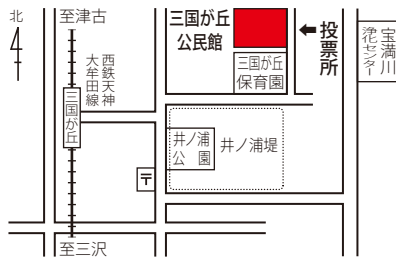

『投票所』のご案内

4月24日は
投票に行こう!!

小郡 第1 小郡小学校体育館
東町、上町、中町、下町、新町
駅前、開1

小郡 第2 シルバー人材センター
開2、寺福童、西福童、東福童

小郡 第3 人権教育啓発センター
大崎、小坂井1、小坂井2

大原 第1 大原きぼうの森館
大板井1、大板井2、大保

大原 第2 大原中学校体育館
中央1、中央2、緑、中学前

東野 東野小学校体育館
大原、東野、西島、大保原

三国 第1 ふれあい館三国
横隈、力武、新島、古賀(三国が丘1丁目除く)
三沢(苅又地区除く)

三国 第2 小郡高校セミナーハウス
津古、みくに野団地、古賀(三国が丘1丁目)
あずみ、美鈴の杜

三国 第3 のぞみが丘小学校体育館
希みが丘、美鈴が丘、
三沢(苅又地区)

三国 第4 三国が丘公民館
三国が丘1、三国が丘2

立石 緑の里くろつち会館
立石小学校区全域

御原 稲穂の里みはら館
御原小学校区全域

味坂 ポピーの里あじさか館
味坂小学校区全域

投票所を確認してね!

明るい選挙イメージキャラクター
選挙のめいすいくん