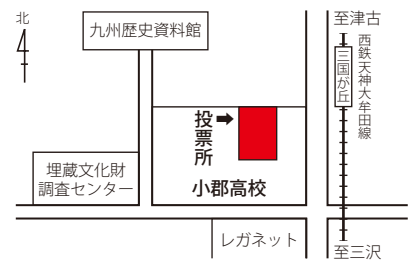

『投票所』のご案内

4月24日は
投票に行こう!!

小郡 第1 小郡小学校体育館
東町、上町、中町、下町、新町
駅前、開1

小郡 第2 シルバー人材センター
開2、寺福童、西福童、東福童

小郡 第3 人権教育啓発センター
大崎、小坂井1、小坂井2

大原 第1 大原きぼうの森館
大板井1、大板井2、大保

大原 第2 大原中学校体育館
中央1、中央2、緑、中学前

東野 東野小学校体育館
大原、東野、西島、大保原

三国 第1 ふれあい館三国
横隈、力武、新島、古賀(三国が丘1丁目除く)
三沢(苅又地区除く)

三国 第2 小郡高校セミナーハウス
津古、みくに野団地、古賀(三国が丘1丁目)
あずみ、美鈴の杜

三国 第3 のぞみが丘小学校体育館
希みが丘、美鈴が丘、
三沢(苅又地区)

三国 第4 三国が丘公民館
三国が丘1、三国が丘2

立石 緑の里くろつち会館
立石小学校区全域

御原 稲穂の里みはら館
御原小学校区全域

味坂 ポピーの里あじさか館
味坂小学校区全域