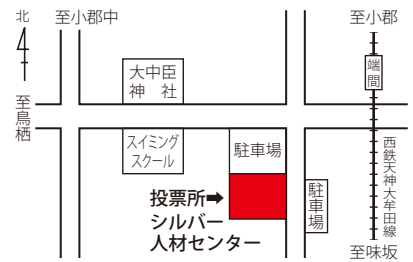

※入場券が届いていない場合は、本人確認できるものを持参してください
(運転免許証、健康保険証、マイナンバーカードなど)

新型コロナウイルス感染拡大防止にご協力ください

投票所内ではマスク着用や手指消毒、三密回避へのご協力をお願いします。また投票日当日の混雑を緩和
するため、期日前投票をぜひご活用ください。なお、投票所の鉛筆は消毒を徹底しますが、持参した鉛
筆を使用することもできます。

●問合せ先 選挙管理委員会 ☎72-2111

『投票所』のご案内

4月24日は
投票に行こう!!

小郡 第1 小郡小学校体育館
東町、上町、中町、下町、新町
駅前、開1

小郡 第2 シルバー人材センター
開2、寺福童、西福童、東福童

小郡 第3 人権教育啓発センター
大崎、小坂井1、小坂井2

大原 第1 大原きぼうの森館
大板井1、大板井2、大保

大原 第2 大原中学校体育館
中央1、中央2、緑、中学前

東野 東野小学校体育館
大原、東野、西島、大保原

三国 第1 ふれあい館三国
横隈、力武、新島、古賀(三国が丘1丁目除く)
三沢(苅又地区除く)

三国 第2 小郡高校セミナーハウス
津古、みくに野団地、古賀(三国が丘1丁目)
あずみ、美鈴の杜

三国 第3 のぞみが丘小学校体育館
希みが丘、美鈴が丘、
三沢(苅又地区)

三国 第4 三国が丘公民館
三国が丘1、三国が丘2

立石 緑の里くろつち会館
立石小学校区全域

御原 稲穂の里みはら館
御原小学校区全域

味坂 ポピーの里あじさか館
味坂小学校区全域