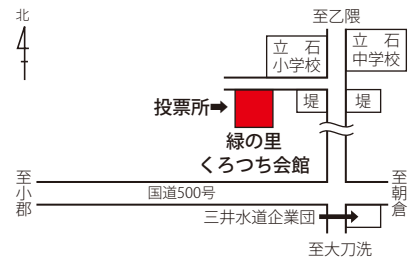

三国 第1 ふれあい館三国
横隈、力武、新島、古賀(三国が丘1丁目除く)
三沢(苅又地区除く)

三国 第2 小郡高校セミナーハウス
津古、みくに野団地、古賀(三国が丘1丁目)
あずみ、美鈴の杜

三国 第3 のぞみが丘小学校体育館
希みが丘、美鈴が丘、
三沢(苅又地区)

三国 第4 三国が丘公民館
三国が丘1、三国が丘2

立石 緑の里くろつち会館
立石小学校区全域

御原 稲穂の里みはら館
御原小学校区全域

味坂 ポピーの里あじさか館
味坂小学校区全域

投票所を確認してね!

明るい選挙イメージキャラクター
選挙のめいすいくん