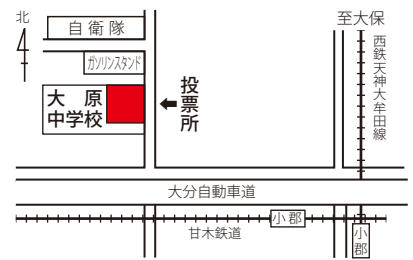

『投票所』のご案内

4月24日は
投票に行こう!!

小郡 第1 小郡小学校体育館
東町、上町、中町、下町、新町
駅前、開1

小郡 第2 シルバー人材センター
開2、寺福童、西福童、東福童

小郡 第3 人権教育啓発センター
大崎、小坂井1、小坂井2

大原 第1 大原きぼうの森館
大板井1、大板井2、大保

大原 第2 大原中学校体育館
中央1、中央2、緑、中学前

東野 東野小学校体育館
大原、東野、西島、大保原

三国 第1 ふれあい館三国
横隈、力武、新島、古賀(三国が丘1丁目除く)
三沢(苅又地区除く)

三国 第2 小郡高校セミナーハウス
津古、みくに野団地、古賀(三国が丘1丁目)
あずみ、美鈴の杜

三国 第3 のぞみが丘小学校体育館
希みが丘、美鈴が丘、
三沢(苅又地区)

三国 第4 三国が丘公民館
三国が丘1、三国が丘2

立石 緑の里くろつち会館
立石小学校区全域

御原 稲穂の里みはら館
御原小学校区全域

味坂 ポピーの里あじさか館
味坂小学校区全域