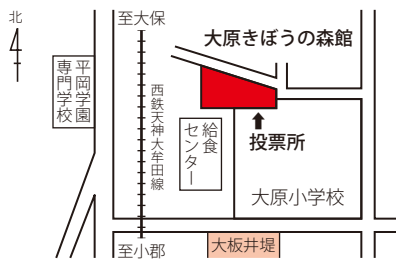

『投票所』のご案内

4月24日は
投票に行こう!!

小郡 第1 小郡小学校体育館
東町、上町、中町、下町、新町
駅前、開1

小郡 第2 シルバー人材センター
開2、寺福童、西福童、東福童

小郡 第3 人権教育啓発センター
大崎、小坂井1、小坂井2

大原 第1 大原きぼうの森館
大板井1、大板井2、大保

大原 第2 大原中学校体育館
中央1、中央2、緑、中学前

東野 東野小学校体育館
大原、東野、西島、大保原

三国 第1 ふれあい館三国
横隈、力武、新島、古賀(三国が丘1丁目除く)
三沢(苅又地区除く)

三国 第2 小郡高校セミナーハウス
津古、みくに野団地、古賀(三国が丘1丁目)
あずみ、美鈴の杜

三国 第3 のぞみが丘小学校体育館
希みが丘、美鈴が丘、
三沢(苅又地区)

三国 第4 三国が丘公民館
三国が丘1、三国が丘2

立石 緑の里くろつち会館
立石小学校区全域

御原 稲穂の里みはら館
御原小学校区全域

味坂 ポピーの里あじさか館
味坂小学校区全域