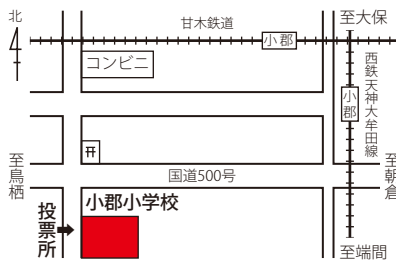

※入場券が届いていない場合は、本人確認できるものを持参してください
(運転免許証、健康保険証、マイナンバーカードなど)

新型コロナウイルス感染拡大防止にご協力ください

投票所内ではマスク着用や手指消毒、三密回避へのご協力をお願いします。また投票日当日の混雑を緩和
するため、期日前投票をぜひご活用ください。なお、投票所の鉛筆は消毒を徹底しますが、持参した鉛
筆を使用することもできます。

●問合せ先 選挙管理委員会 ☎72-2111

『投票所』のご案内

4月24日は
投票に行こう!!

小郡 第1 小郡小学校体育館
東町、上町、中町、下町、新町
駅前、開1

小郡 第2 シルバー人材センター
開2、寺福童、西福童、東福童

小郡 第3 人権教育啓発センター
大崎、小坂井1、小坂井2

大原 第1 大原きぼうの森館
大板井1、大板井2、大保

大原 第2 大原中学校体育館
中央1、中央2、緑、中学前

東野 東野小学校体育館
大原、東野、西島、大保原