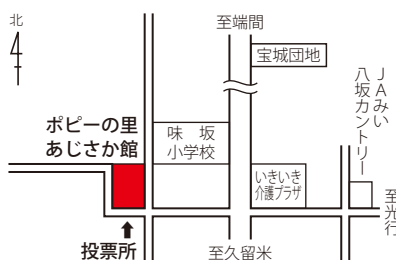

『投票所』のご案内

4月24日は
投票に行こう!!

小郡 第1 小郡小学校体育館
東町、上町、中町、下町、新町
駅前、開1

小郡 第2 シルバー人材センター
開2、寺福童、西福童、東福童

小郡 第3 人権教育啓発センター
大崎、小坂井1、小坂井2

大原 第1 大原きぼうの森館
大板井1、大板井2、大保

大原 第2 大原中学校体育館
中央1、中央2、緑、中学前

東野 東野小学校体育館
大原、東野、西島、大保原

三国 第1 ふれあい館三国
横隈、力武、新島、古賀(三国が丘1丁目除く)
三沢(苅又地区除く)

三国 第2 小郡高校セミナーハウス
津古、みくに野団地、古賀(三国が丘1丁目)
あずみ、美鈴の杜

三国 第3 のぞみが丘小学校体育館
希みが丘、美鈴が丘、
三沢(苅又地区)

三国 第4 三国が丘公民館
三国が丘1、三国が丘2

立石 緑の里くろつち会館
立石小学校区全域

御原 稲穂の里みはら館
御原小学校区全域

味坂 ポピーの里あじさか館
味坂小学校区全域

投票所を確認してね!

明るい選挙イメージキャラクター
選挙のめいすいくん