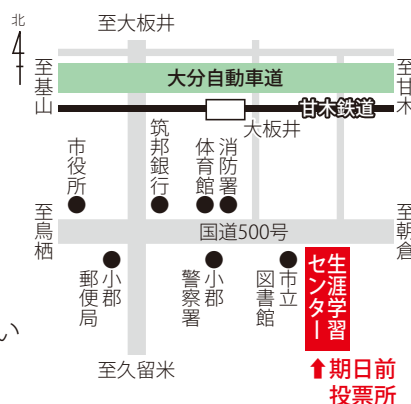

不在者投票

投票日当日または期日前投票期間中に出張や旅行などで投票できない場合は、滞在先の選挙管理委員会
で不在者投票ができます。また、指定病院などにおける不在者投票や、重度の障がいがある
人や新型コロナウイルスで自宅療養中の人のための郵便による不在者投票の制度もあります。
詳しくは、市ホームページをご覧ください。

点字投票

目の不自由な人は、点字で投票することができます。投票所の係員に申し出てください。

代理投票

投票用紙の記入が困難な人は、投票所係員2人が代筆・立会いを行う代理投票ができます。投票の秘密
は守られますので、安心して投票所の係員に申し出てください。

※点字投票と代理投票は、期日前投票所でもできます

期日前投票

4月24日に仕事や旅行、入院などで投票できない人は、
次の期間に投票ができます。

- 期間 4月18日(月)～23日(土)
- 時間 午前8時30分～午後8時
- 場所 生涯学習センター研修室
- 持参物 投票所入場券はがき(桃色)

※入場券が届いていない場合は、本人確認できるものを持参してください
(運転免許証、健康保険証、マイナンバーカードなど)

新型コロナウイルス感染拡大防止にご協力ください

投票所内ではマスク着用や手指消毒、三密回避へのご協力をお願いします。また投票日当日の混雑を緩和
するため、期日前投票をぜひご活用ください。なお、投票所の鉛筆は消毒を徹底しますが、持参した鉛
筆を使用することもできます。

●問合せ先 選挙管理委員会 ☎72-2111

『投票所』のご案内

4月24日は
投票に行こう!!

小郡 第1 小郡小学校体育館
東町、上町、中町、下町、新町
駅前、開1

小郡 第2 シルバー人材センター
開2、寺福童、西福童、東福童

小郡 第3 人権教育啓発センター
大崎、小坂井1、小坂井2

大原 第1 大原きぼうの森館
大板井1、大板井2、大保

大原 第2 大原中学校体育館
中央1、中央2、緑、中学前

東野 東野小学校体育館
大原、東野、西島、大保原