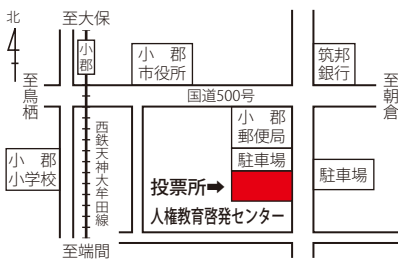

『投票所』のご案内

4月24日は
投票に行こう!!

小郡 第1 小郡小学校体育館
東町、上町、中町、下町、新町
駅前、開1

小郡 第2 シルバー人材センター
開2、寺福童、西福童、東福童

小郡 第3 人権教育啓発センター
大崎、小坂井1、小坂井2

大原 第1 大原きぼうの森館
大板井1、大板井2、大保

大原 第2 大原中学校体育館
中央1、中央2、緑、中学前

東野 東野小学校体育館
大原、東野、西島、大保原

三国 第1 ふれあい館三国
横隈、力武、新島、古賀(三国が丘1丁目除く)
三沢(苅又地区除く)

三国 第2 小郡高校セミナーハウス
津古、みくに野団地、古賀(三国が丘1丁目)
あずみ、美鈴の杜

三国 第3 のぞみが丘小学校体育館
希みが丘、美鈴が丘、
三沢(苅又地区)

三国 第4 三国が丘公民館
三国が丘1、三国が丘2

立石 緑の里くろつち会館
立石小学校区全域

御原 稲穂の里みはら館
御原小学校区全域

味坂 ポピーの里あじさか館
味坂小学校区全域