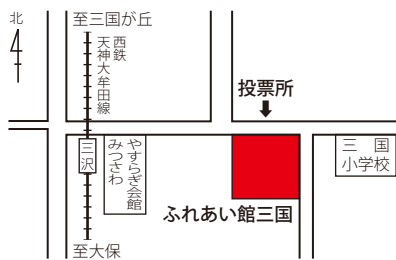

『投票所』のご案内

4月24日は
投票に行こう!!

小郡 第1 小郡小学校体育館
東町、上町、中町、下町、新町
駅前、開1

小郡 第2 シルバー人材センター
開2、寺福童、西福童、東福童

小郡 第3 人権教育啓発センター
大崎、小坂井1、小坂井2

大原 第1 大原きぼうの森館
大板井1、大板井2、大保

大原 第2 大原中学校体育館
中央1、中央2、緑、中学前

東野 東野小学校体育館
大原、東野、西島、大保原

三国 第1 ふれあい館三国
横隈、力武、新島、古賀(三国が丘1丁目除く)
三沢(苅又地区除く)

三国 第2 小郡高校セミナーハウス
津古、みくに野団地、古賀(三国が丘1丁目)
あずみ、美鈴の杜

三国 第3 のぞみが丘小学校体育館
希みが丘、美鈴が丘、
三沢(苅又地区)

三国 第4 三国が丘公民館
三国が丘1、三国が丘2

立石 緑の里くろつち会館
立石小学校区全域

御原 稲穂の里みはら館
御原小学校区全域

味坂 ポピーの里あじさか館
味坂小学校区全域