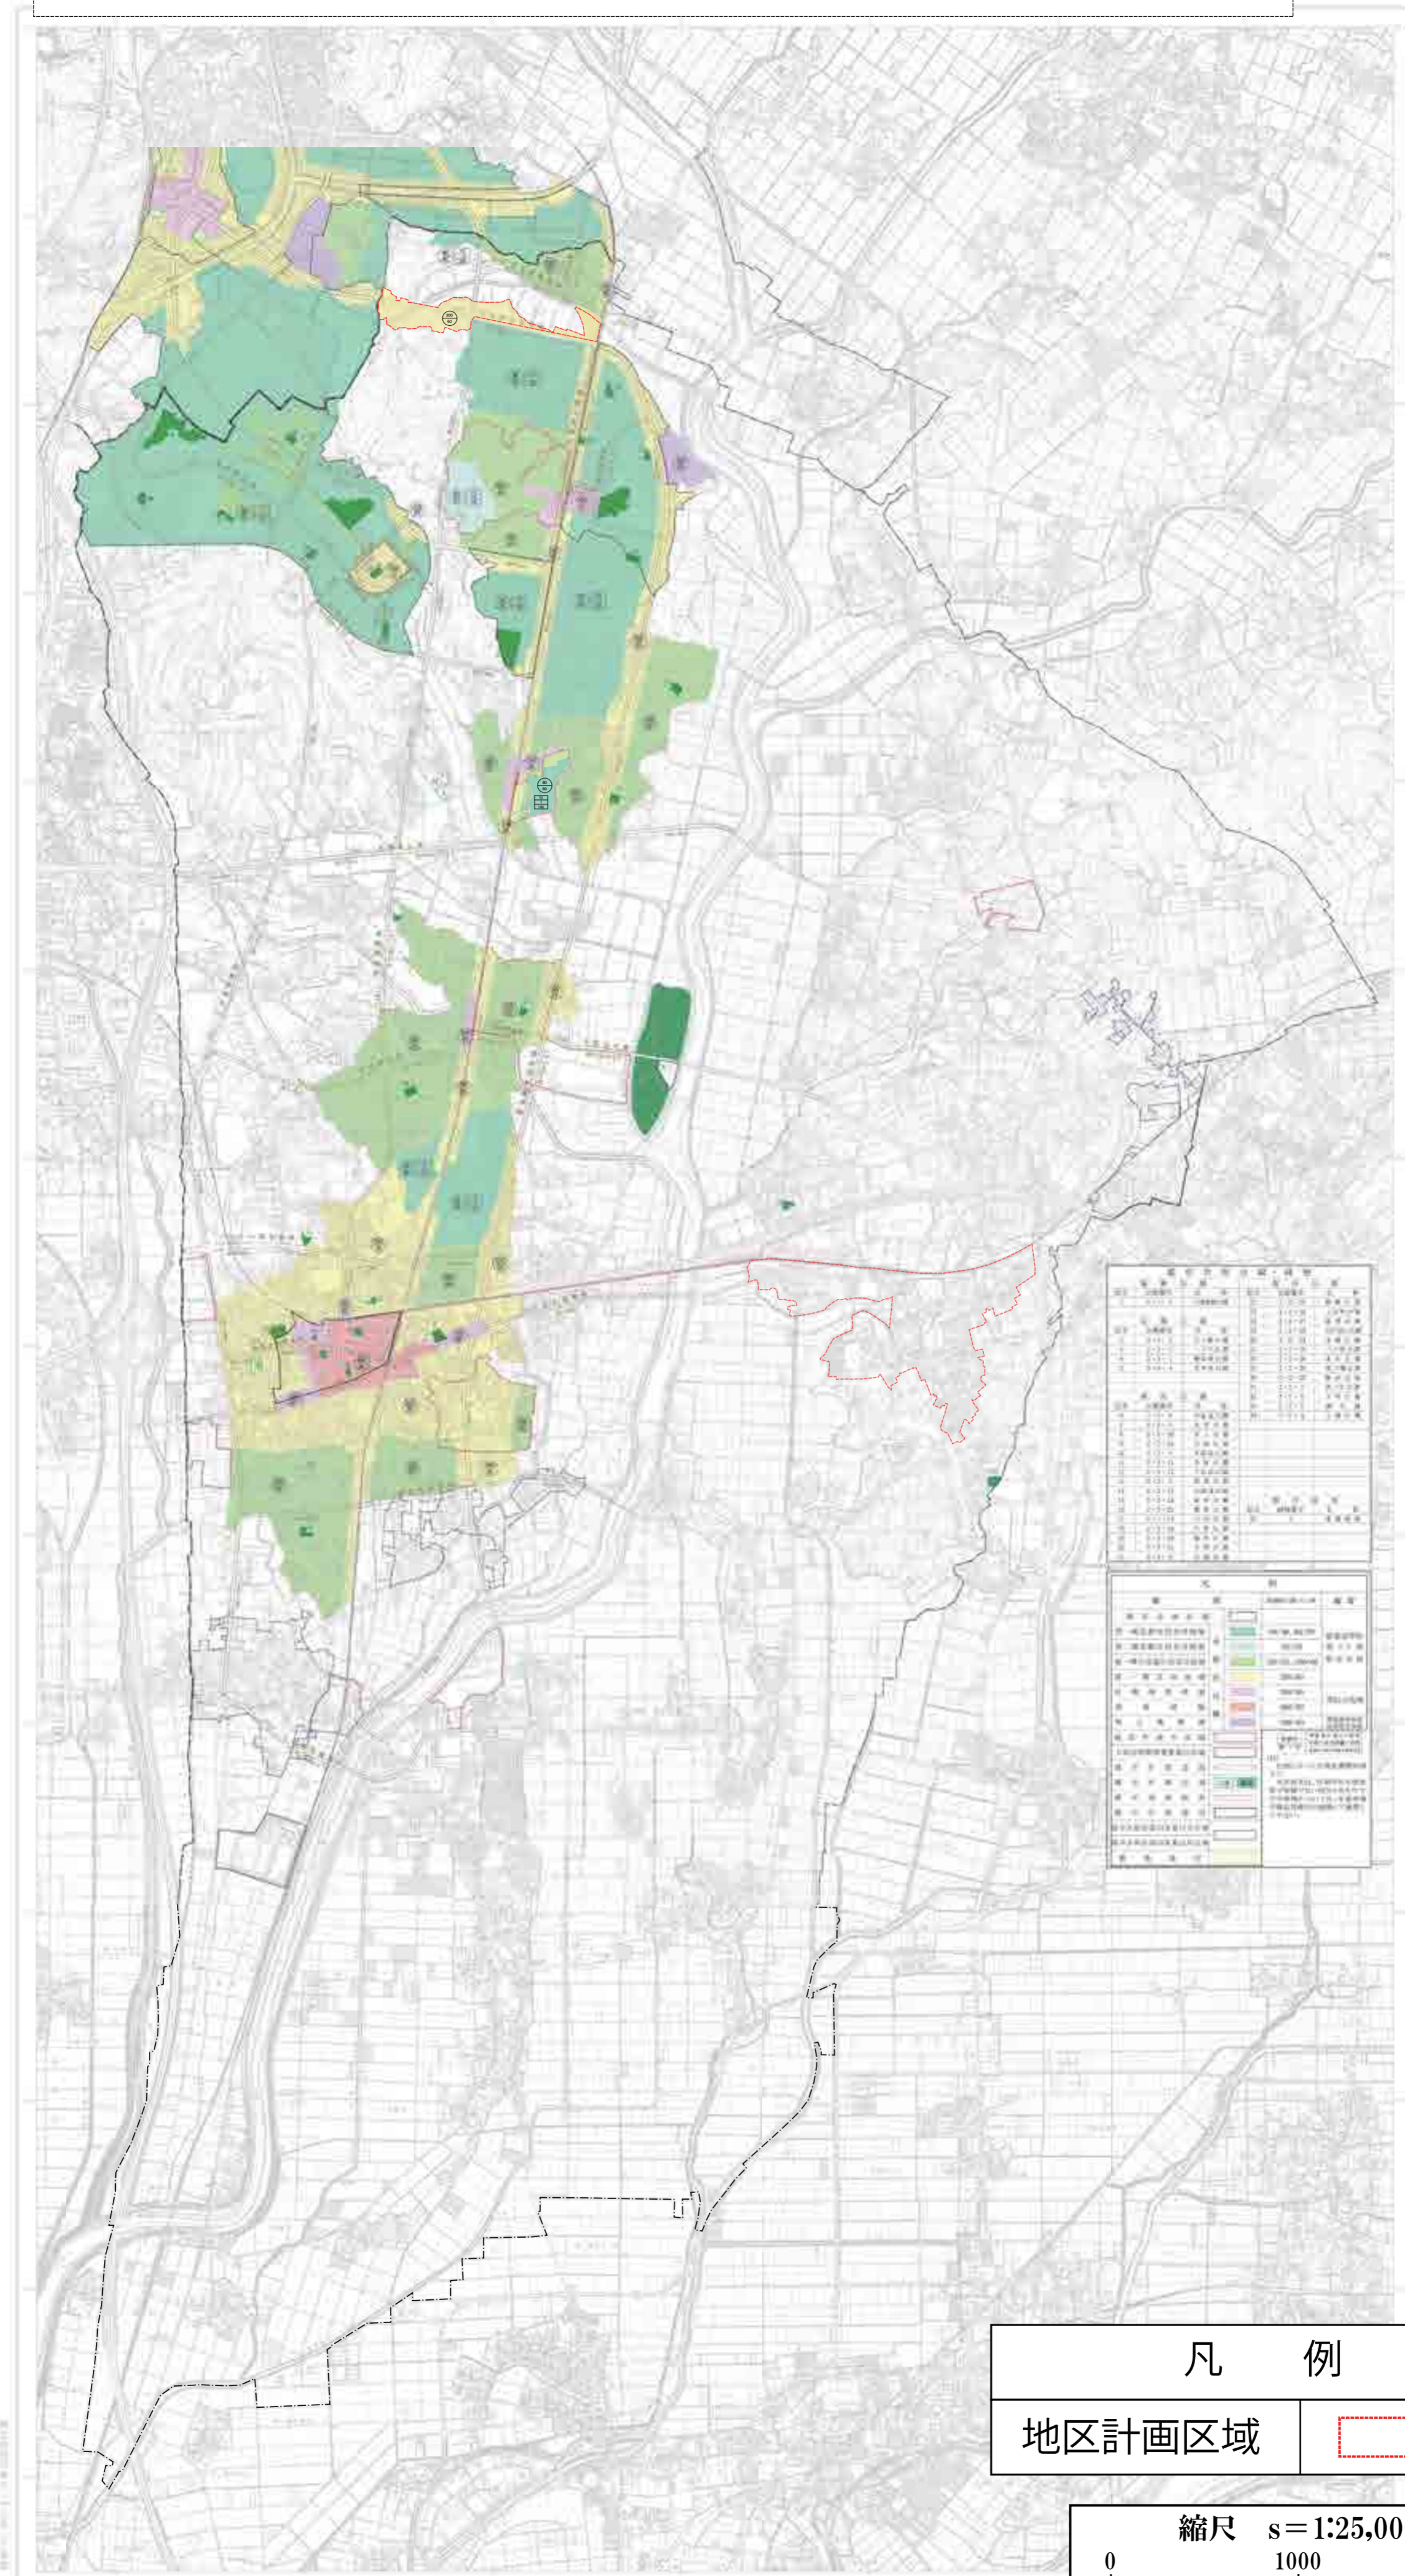

【久留米小郡都市計画総括図 松崎地区地区計画の決定（小郡市）】

| 色 | 用途 | 備考 |
|---|-----|-----------|
| 緑 | 緑地 | 公園、緑地、緑道等 |
| 黄 | 住宅地 | 住宅地、住宅街 |
| 紫 | 商業地 | 商業地、商業街 |
| 赤 | 工業地 | 工業地、工業街 |
| 白 | その他 | その他 |

| 色 | 用途 | 備考 |
|---|-----|-----------|
| 緑 | 緑地 | 公園、緑地、緑道等 |
| 黄 | 住宅地 | 住宅地、住宅街 |
| 紫 | 商業地 | 商業地、商業街 |
| 赤 | 工業地 | 工業地、工業街 |
| 白 | その他 | その他 |

| 凡 例 | |
|--------|--|
| 地区計画区域 | |