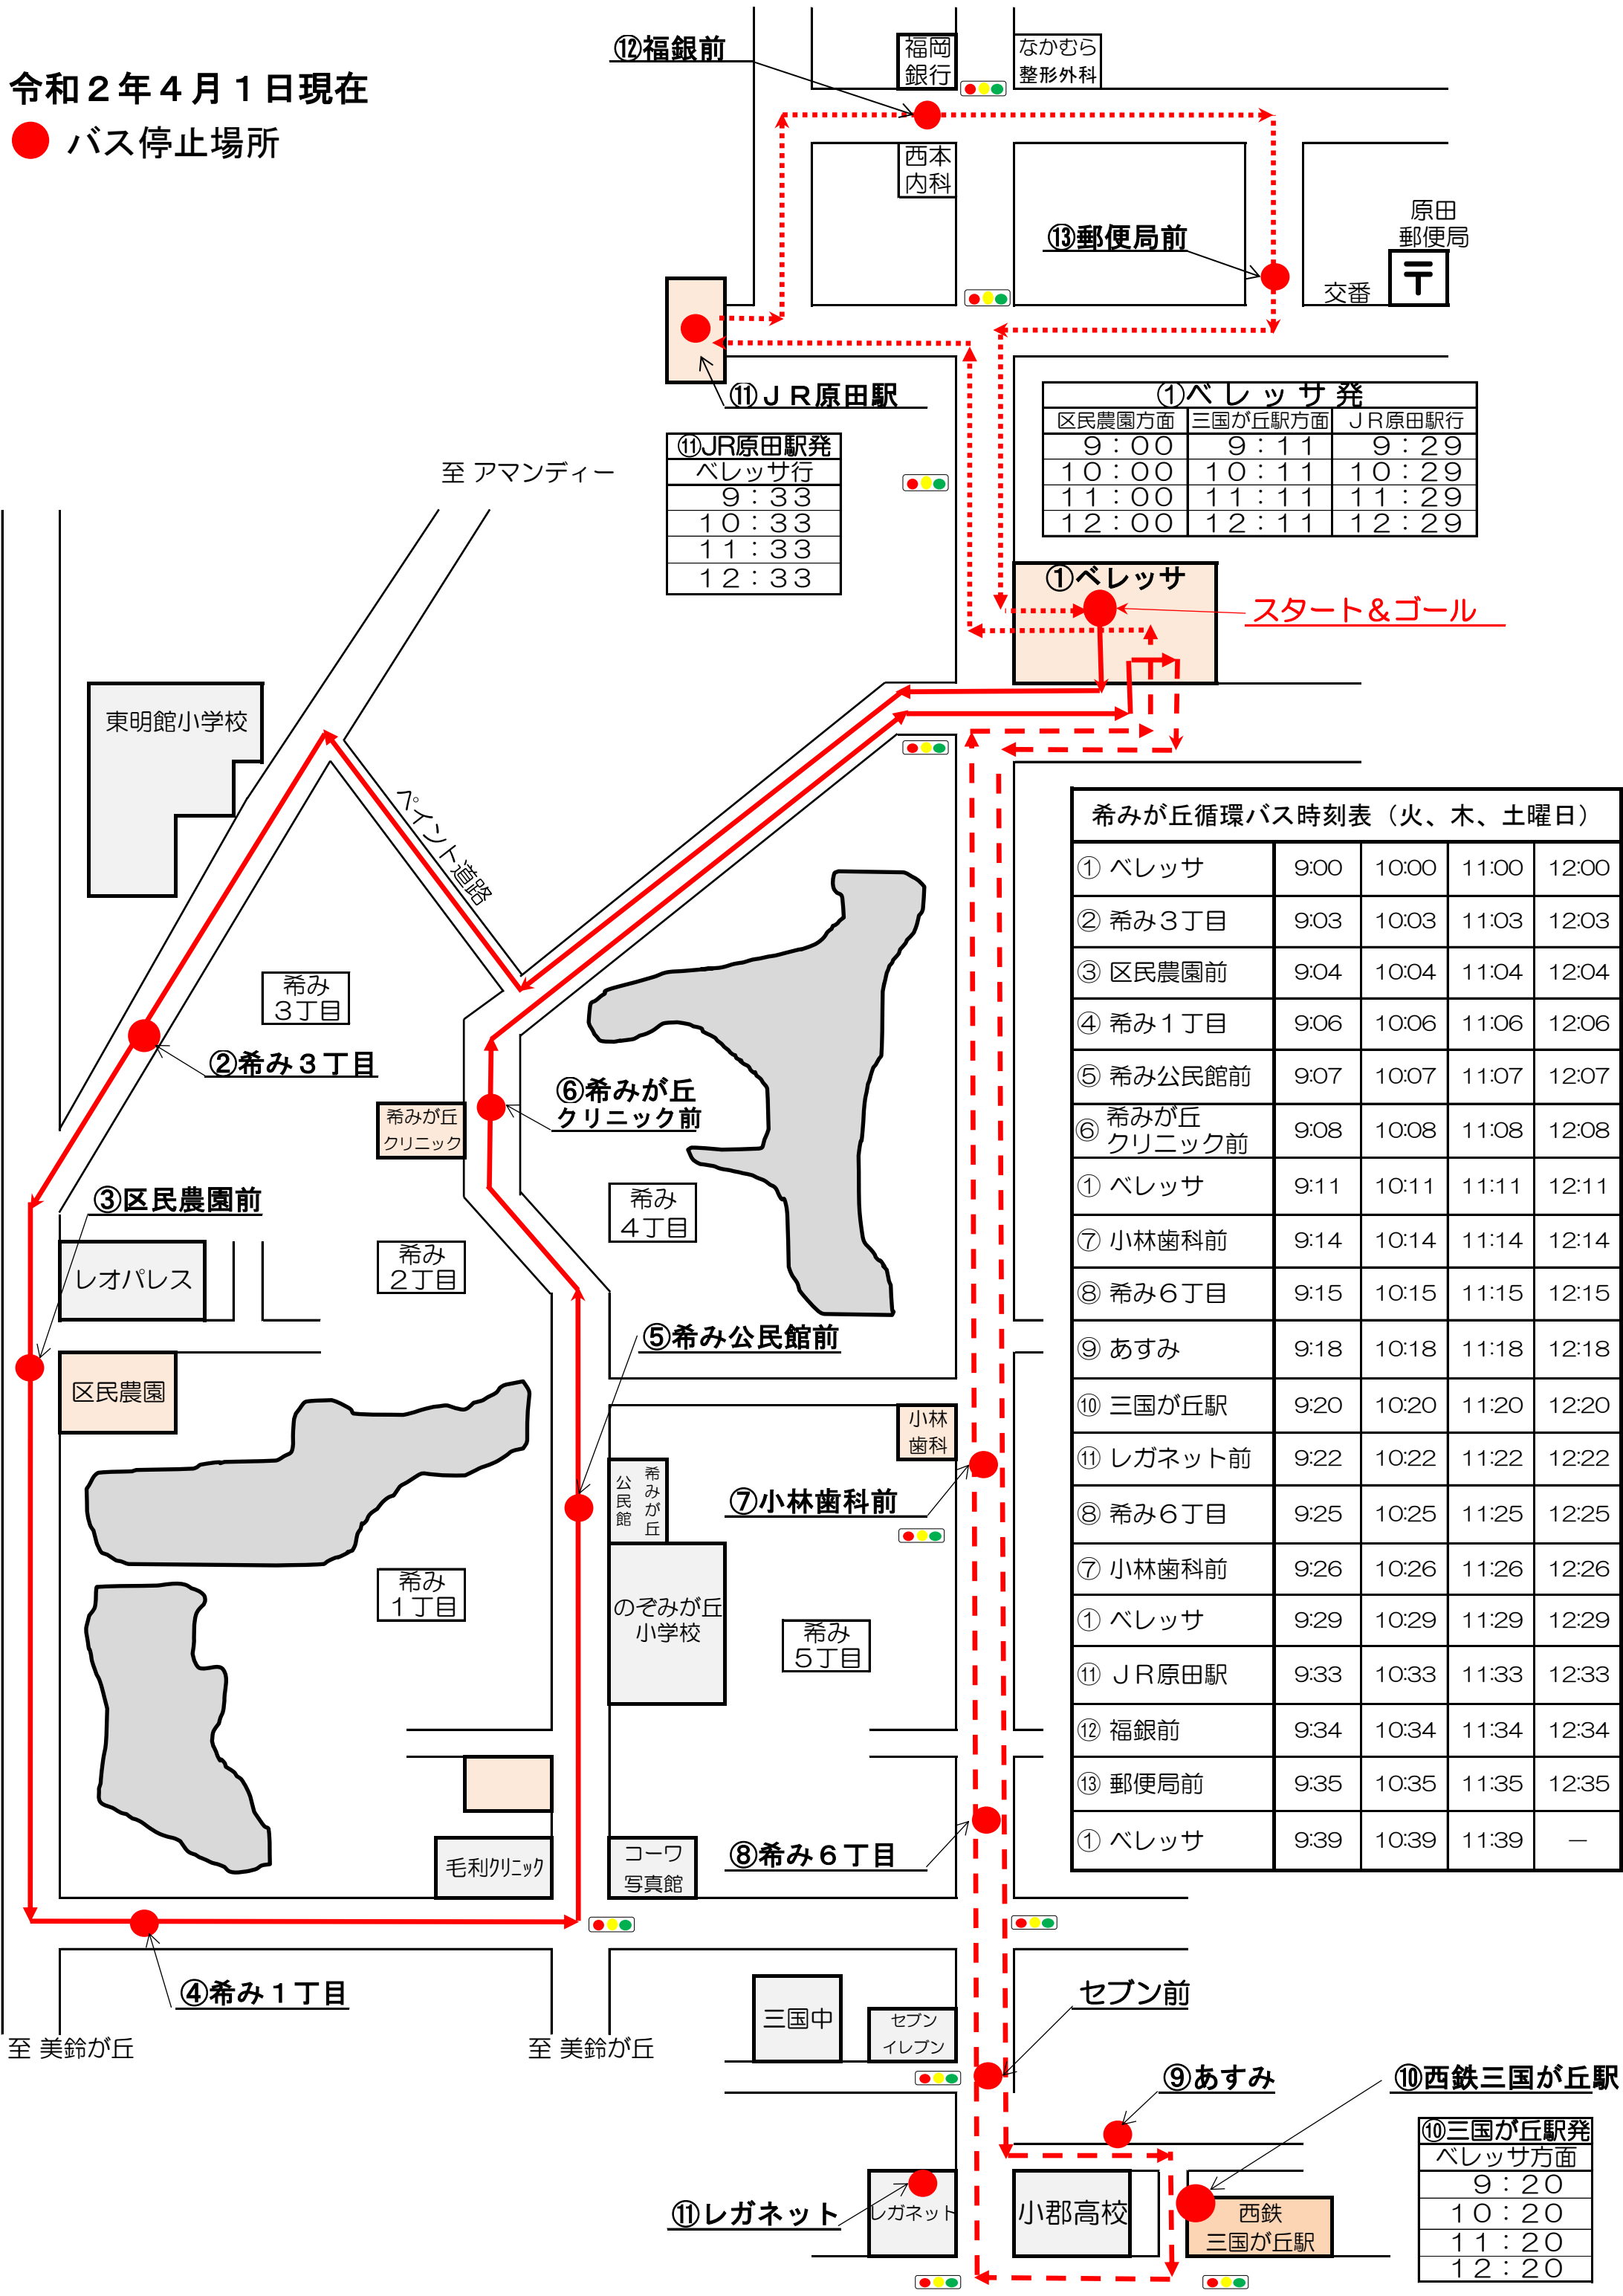

希みが丘ルート

バスルート図&時刻表 (火・木・土曜日)

令和2年4月1日現在

● バス停止場所

⑪JR原田駅発

ベレッサ行
9:33
10:33
11:33
12:33

①ベレッサ発

区民農園方面	三国が丘駅方面	JR原田駅行
9:00	9:11	9:29
10:00	10:11	10:29
11:00	11:11	11:29
12:00	12:11	12:29

希みが丘循環バス時刻表 (火、木、土曜日)

① ベレッサ	9:00	10:00	11:00	12:00
② 希み3丁目	9:03	10:03	11:03	12:03
③ 区民農園前	9:04	10:04	11:04	12:04
④ 希み1丁目	9:06	10:06	11:06	12:06
⑤ 希み公民館前	9:07	10:07	11:07	12:07
⑥ 希みが丘クリニック前	9:08	10:08	11:08	12:08
① ベレッサ	9:11	10:11	11:11	12:11
⑦ 小林歯科前	9:14	10:14	11:14	12:14
⑧ 希み6丁目	9:15	10:15	11:15	12:15
⑨ あすみ	9:18	10:18	11:18	12:18
⑩ 三国が丘駅	9:20	10:20	11:20	12:20
⑪ レガネット前	9:22	10:22	11:22	12:22
⑧ 希み6丁目	9:25	10:25	11:25	12:25
⑦ 小林歯科前	9:26	10:26	11:26	12:26
① ベレッサ	9:29	10:29	11:29	12:29
⑪ JR原田駅	9:33	10:33	11:33	12:33
⑫ 福銀前	9:34	10:34	11:34	12:34
⑬ 郵便局前	9:35	10:35	11:35	12:35
① ベレッサ	9:39	10:39	11:39	—

⑩三国が丘駅発

ベレッサ方面
9:20
10:20
11:20
12:20