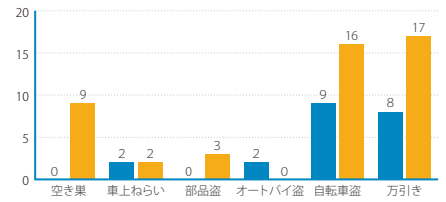

外国人の不法就労・不法滞在に注意してください

外国人を雇用するときは身分確認をしましょう

必ず在留カードやパスポートで、在留資格や在留期間などを確認してください。

資格外の活動は、不法就労となります。働くことが認められていない外国人を雇用した場合やその雇用をあっせんした場合、処罰の対象となることがあります。

身近に潜む犯罪情報の提供をお願いします

「不法就労助長」「日本人の配偶者等の在留資格を取得する偽装結婚」「海外輸出を目的とした自動車盗難」などの犯罪が発生しています。身の周りで、このような犯罪を見かけたら、情報提供をお願いします。

小郡警察署管内の犯罪・交通事故の発生状況

(令和5年4月末現在)

刑法犯発生件数 108件(+29件)

交通事故(人身事故)発生状況	
発生件数	82件(+24件)
死者数	1件(±0件)
負傷者数	104件(+33件)

()は、
昨年同月比
を示す

こちら119

久留米広域消防本部 三井消防署
☎72-5101 ☒72-5948

毎月9日は
防火の日