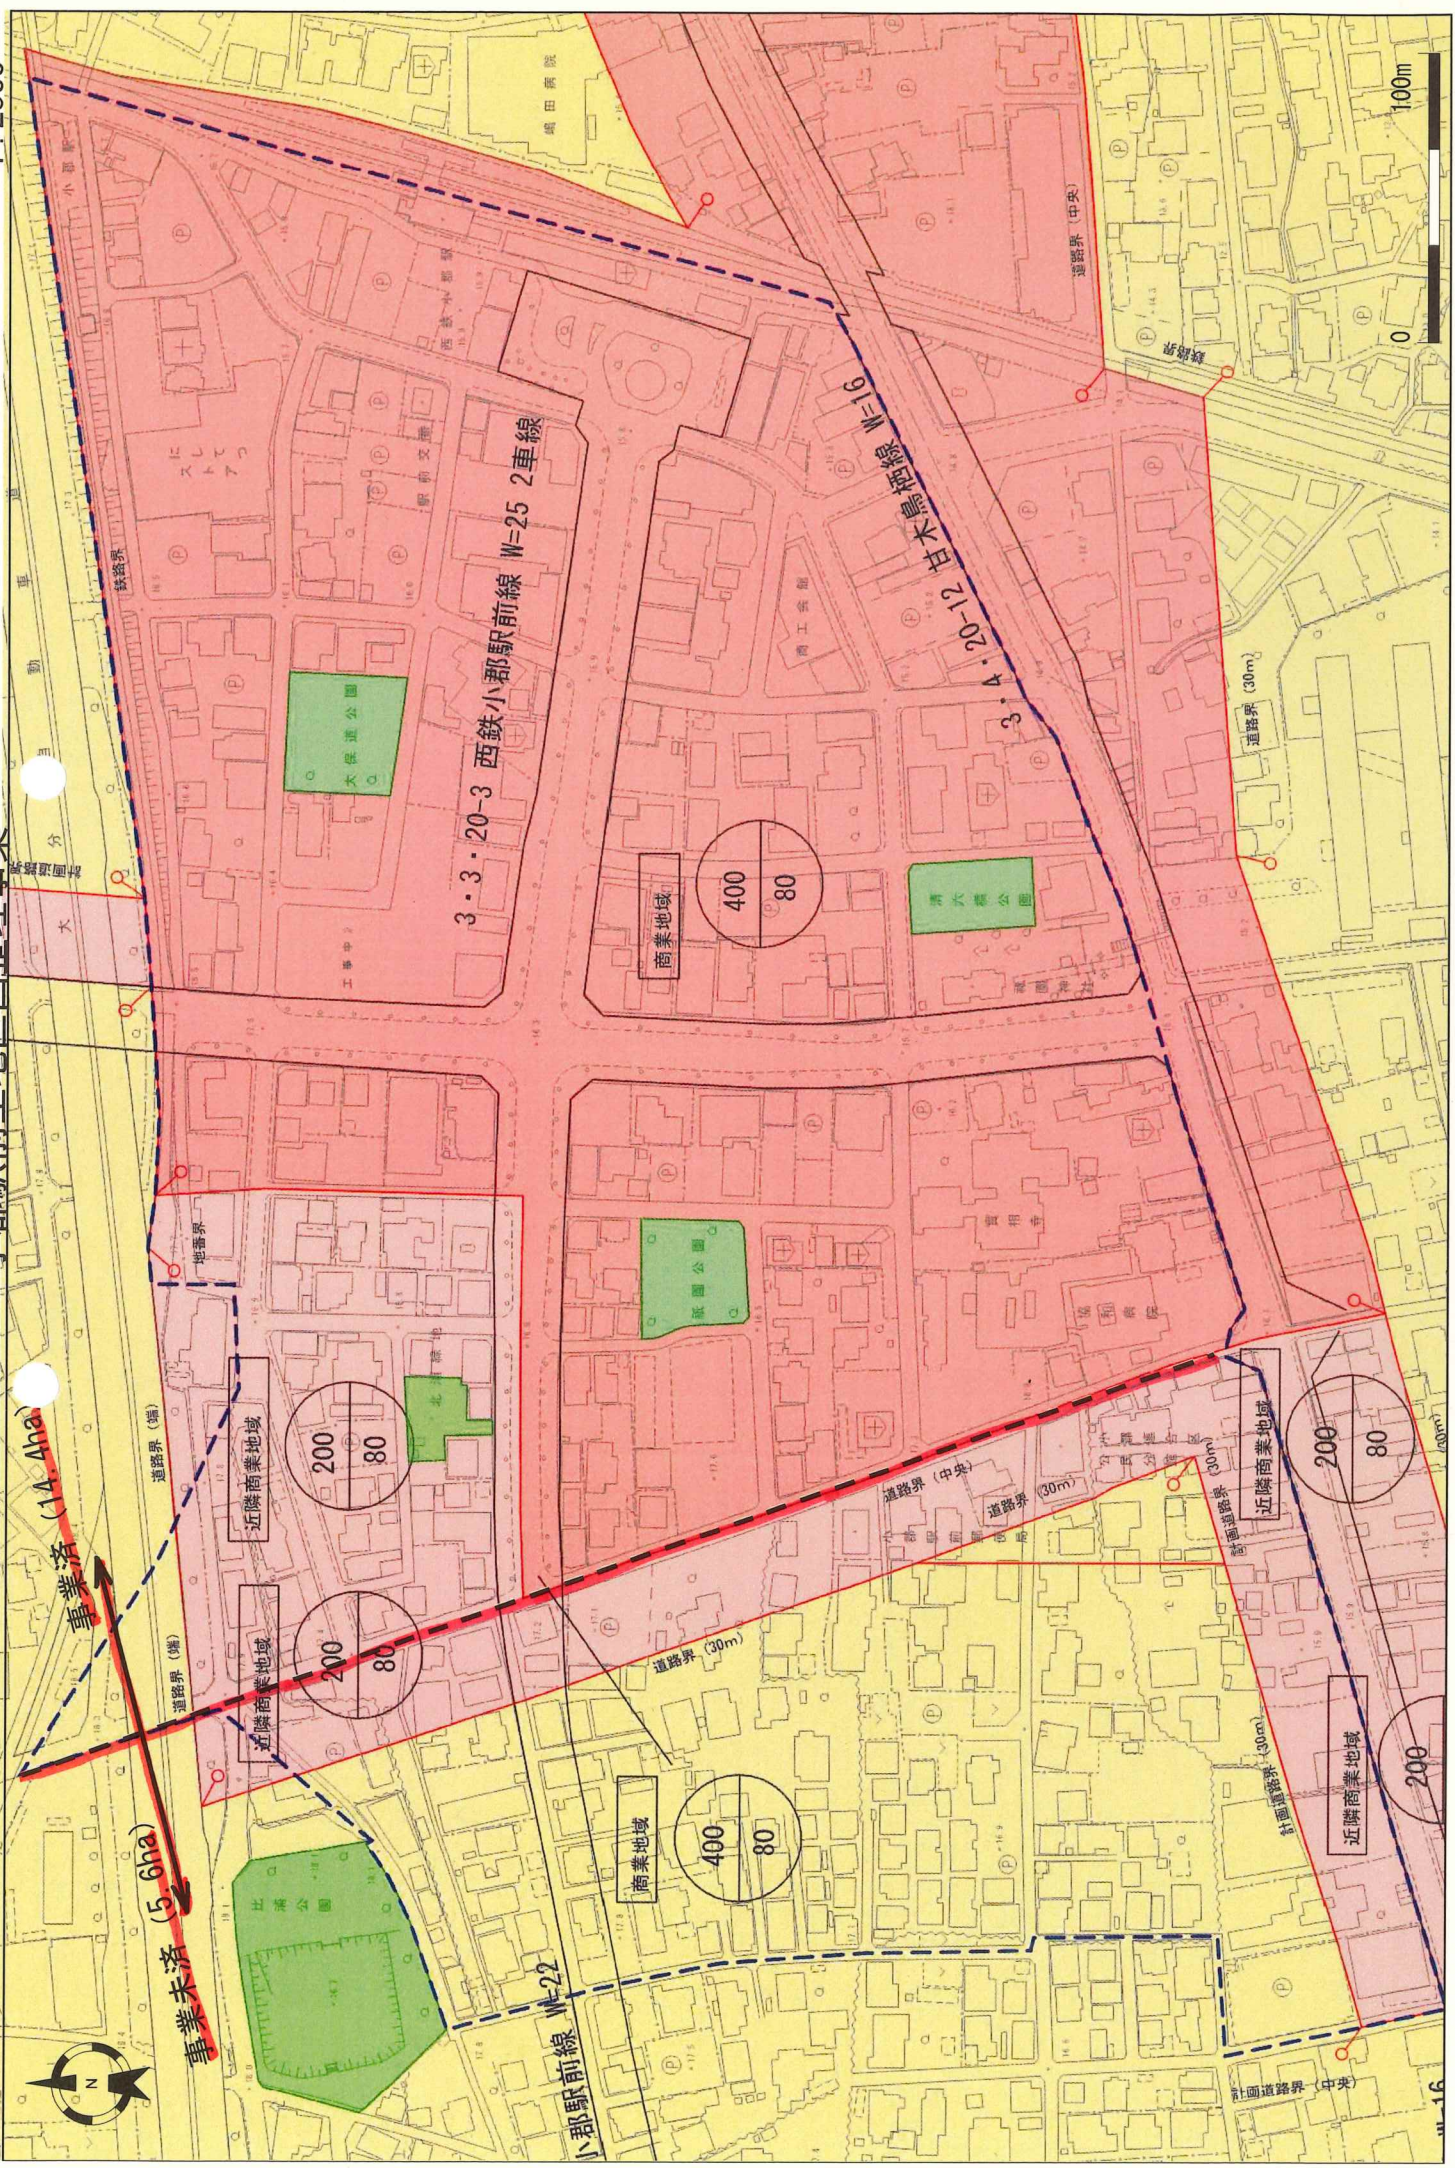

小郡駅前土地区画整理事業

1:2500

印刷ずれや誤差等で明確でない部分もあるので、その詳細については、小郡市建設部都市計画課にて縦覧してください。