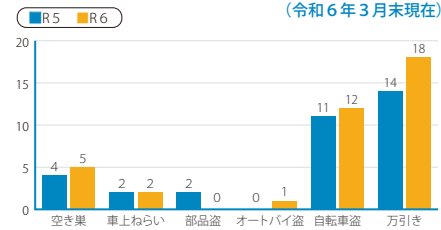

自転車を安全に利用するために

自転車は車両です。交通ルールを守りましょう

- ①原則、車道の左側を通行
歩道では、歩行者を優先
- ②交差点では信号と一時停止を守って、安全確認
- ③夜間はライトを点灯
- ④飲酒運転は禁止
- ⑤ヘルメットを着用(努力義務)

自転車損害賠償保険に加入しましょう

自転車事故でも高額な賠償命令を課せられることがあります。万が一に備えて、自転車損害賠償保険に加入しましょう。

小郡警察署管内の犯罪・交通事故の発生状況
(令和6年3月末現在)

刑法犯発生件数 72件(+7件)

交通事故(人身事故)発生状況

発生件数	48件(-11件)
死者数	0人(±0人)
負傷者数	68人(-7人)

()は、
昨年同月比
を示す

こちら119

久留米広域消防本部 三井消防署
☎72-5101 ☎72-5948

毎月9日は
防火の日

熱中症にご注意ください