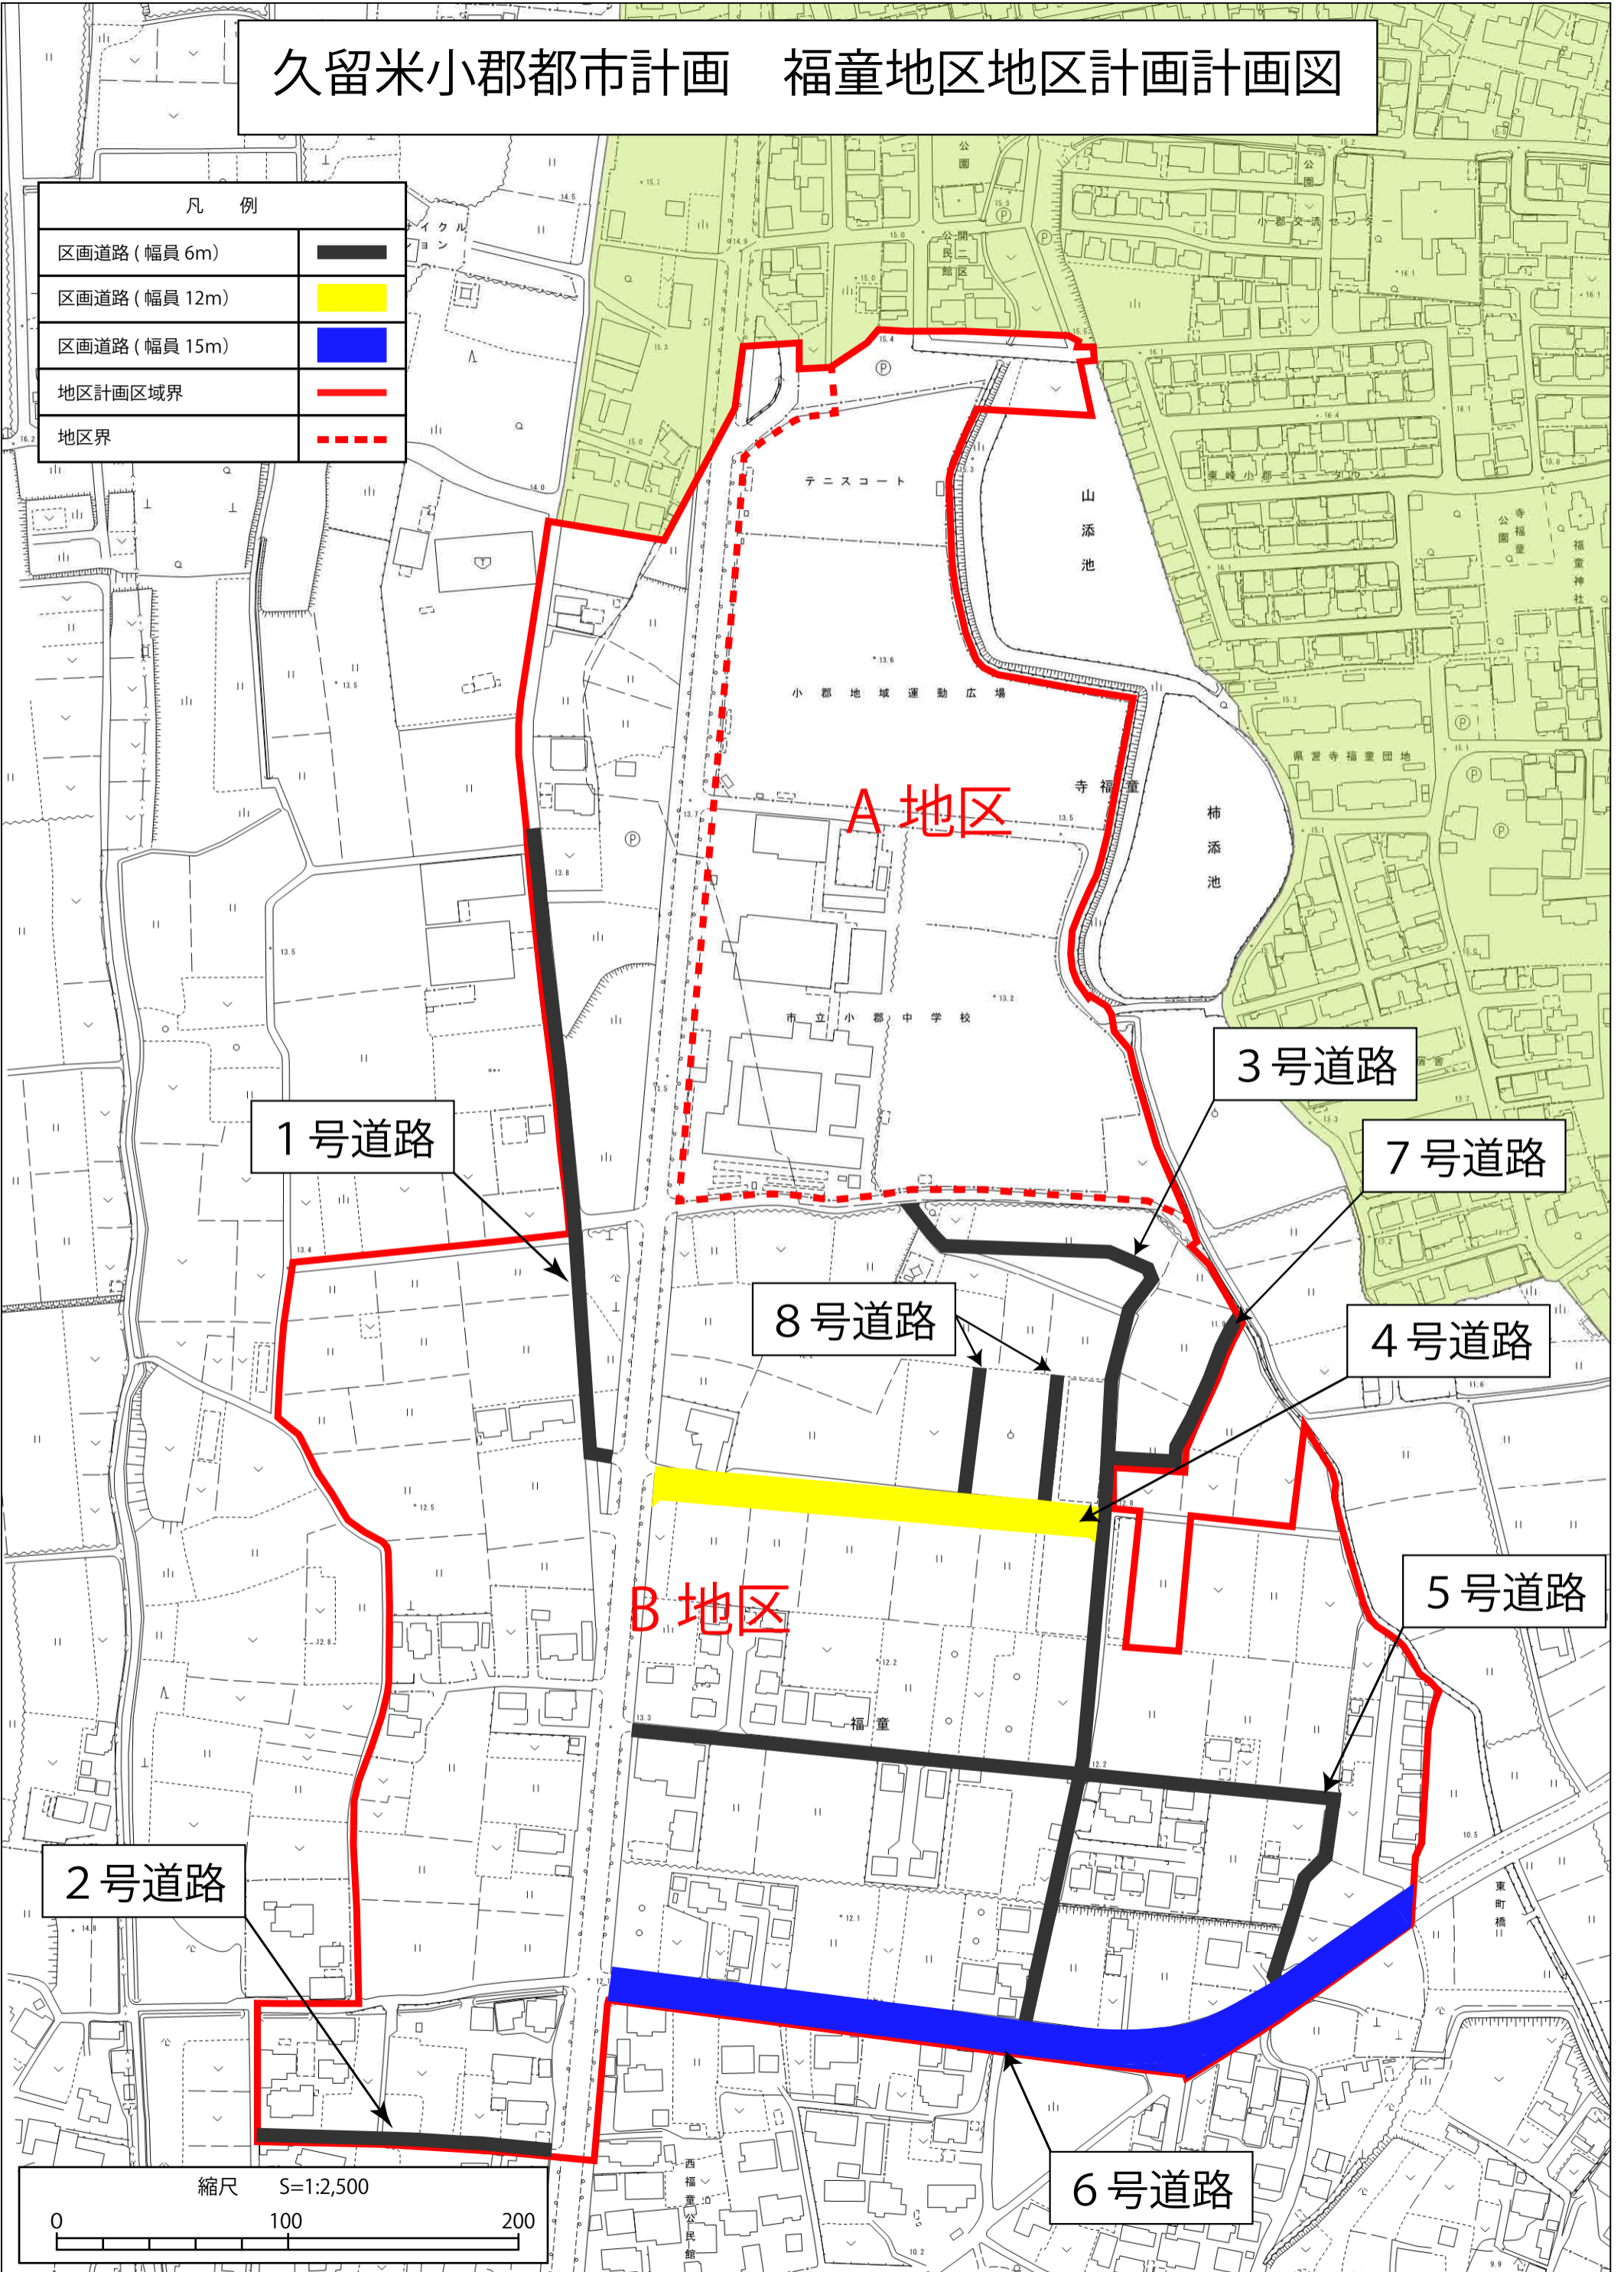

# 久留米小郡都市計画 福童地区地区計画計画図

## 凡 例

|               |  |
|---------------|--|
| 区画道路 (幅員 6m)  |  |
| 区画道路 (幅員 12m) |  |
| 区画道路 (幅員 15m) |  |
| 地区計画区域界       |  |
| 地区界           |  |

1号道路

A地区

3号道路

7号道路

8号道路

4号道路

B地区

5号道路

2号道路

6号道路

縮尺 S=1:2,500