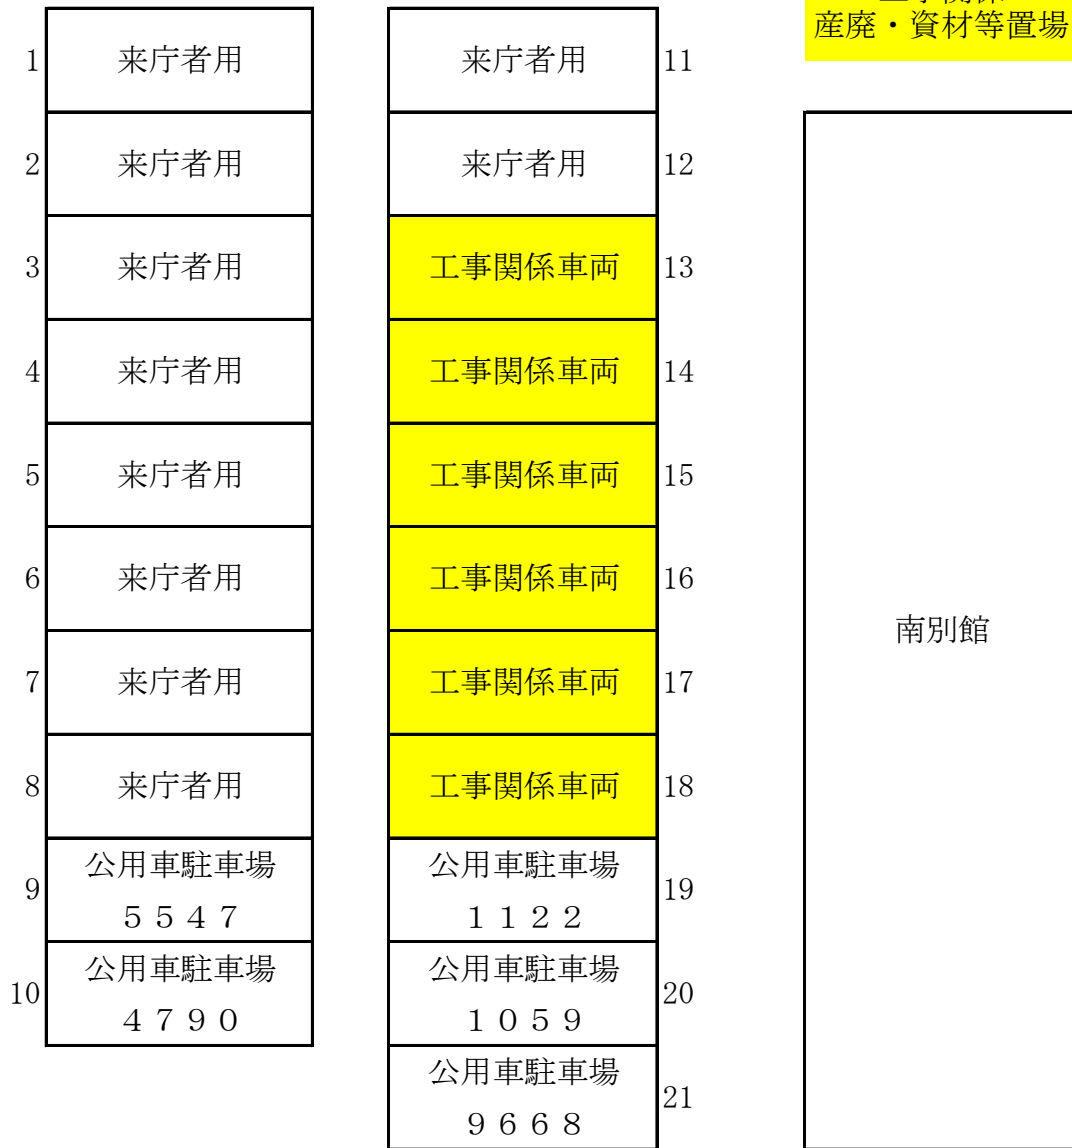

# 南別館 西側駐車場

国道500号

※南別館工事のため13番～18番を工事関係車両の駐車場及び南別館前を産廃・資材等置場となっています。

工事期間中は当該場所にコーン等設置し一般車両は駐車できません。

期間は、6月25日（金）～8月20日（金）です。

ご迷惑おかけいたします。