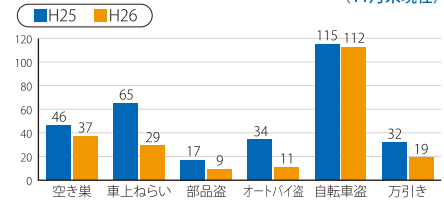

「緊急時 あわてず あせらず 110番」 「110番は緊急電話 相談ごとは#9110」

110番した場合は、場所を正確に伝えましょう

県内からの「110番」はすべて福岡市博多区の県警本部につながります。必ず市区町村名から答えてください。

また、場所を特定するために、地番も知らせてください。もし分からなければ信号交差点名やバス停名、近くの店舗など目標になるものを知らせてください。

「110番」は、事件・事故の緊急通報専用電話です

緊急を要しない相談などの110番は1分1秒を争う緊急の事件・事故への対応を遅らせる原因となります。

皆さんへのお願い 事件・事故は**110番**へ

相談ごとは**相談専用電話番号**か**相談窓口**へ

警察相談専用電話 ・プッシュ回線 **#9110** (シャープ きゅう いち いち まる)
・ダイヤル回線 ☎092-641-9110

小郡警察署管内の犯罪および交通事故の発生状況 (11月末現在)

○刑法犯発生件数 467件(-154件)
○交通事故発生状況
発生件数 401件(-27件)
死者数 5人(+5人)
傷者数 511人(-34人)