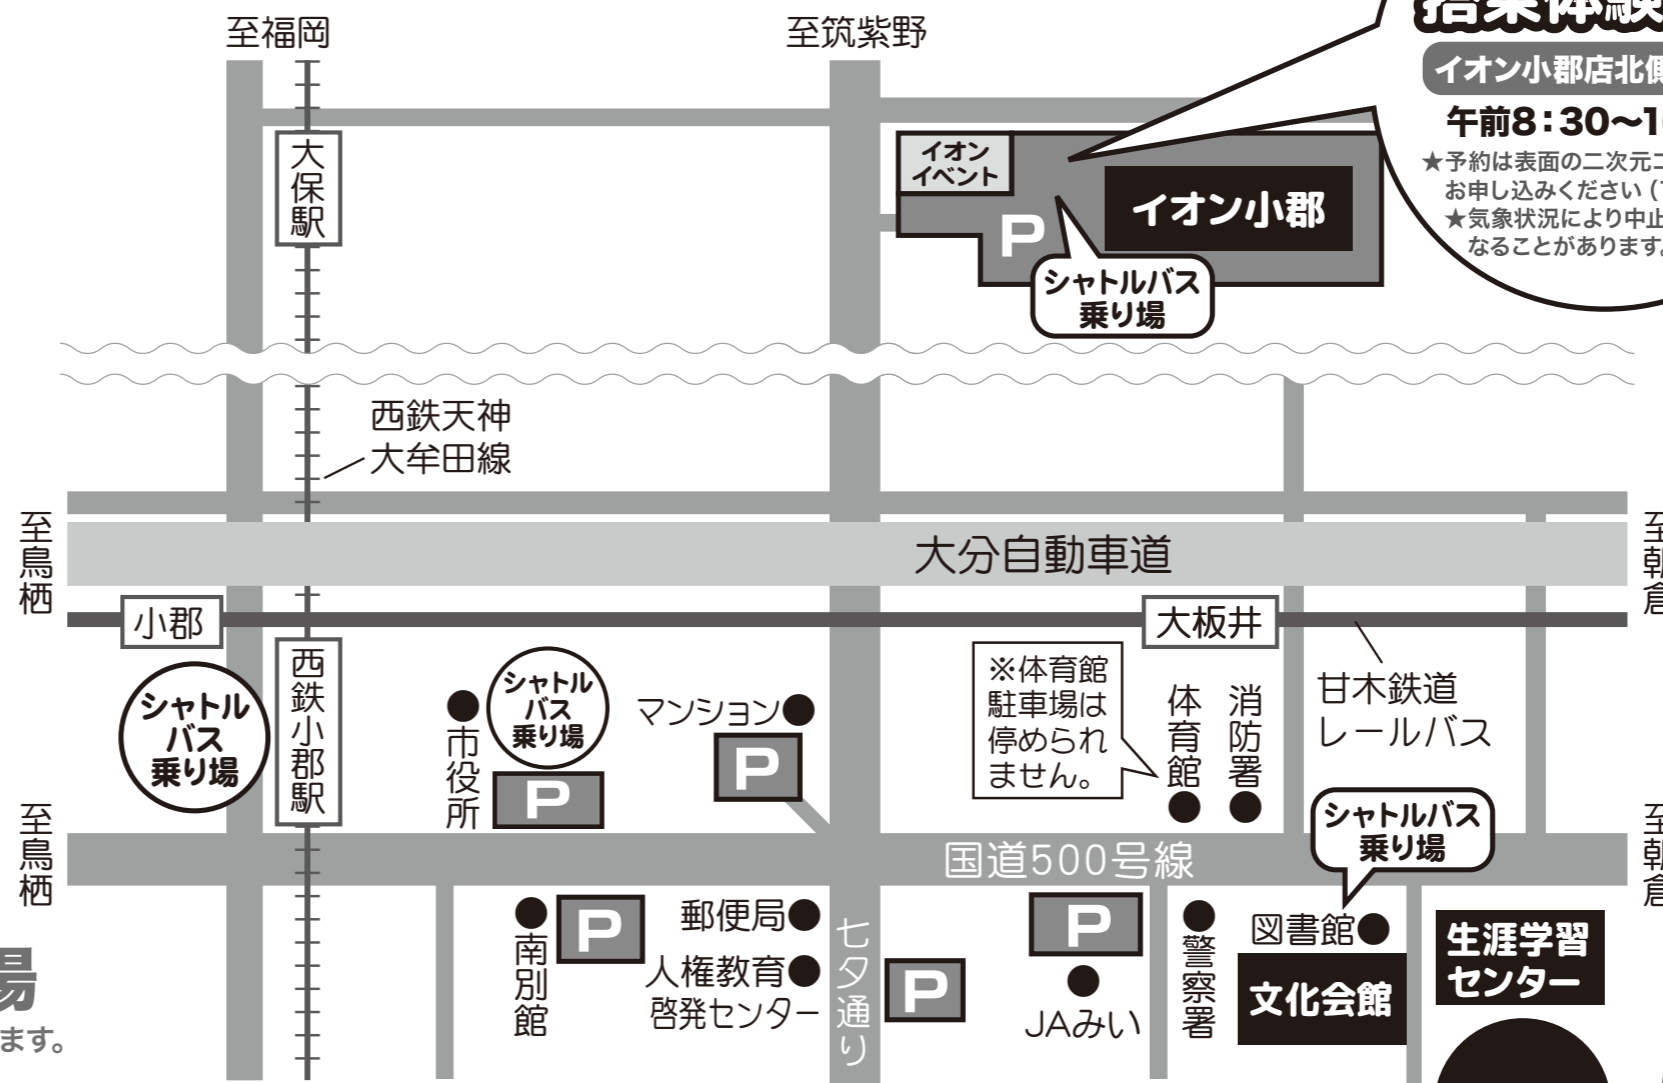

小郡市民まつり 会場・駐車場 MAP

シャトルバス乗り場

熱気球 搭乗体験会場

イオン小郡店北側駐車場

午前8:30~10:30

★予約は表面の二次元コードからお申し込みください(10/23締切)
★気象状況により中止や中断となることがあります。

10/28(土) 同時開催 芋掘り体験

いただきいちご園

★開始時間
①9:00~ ②11:00~ ③13:00~
※3部制、所要時間1時間程度
★募集人員…各時間帯50組 計150組

★予約問合せ
itadaki-farm@ac-seed.co.jp
TEL 080-8734-9912

P → 駐車場 (計500台可)

※係員の案内にしたがって駐車ください。

シャトルバス乗り場

シャトルバス乗り場

→ 無料シャトルバス乗り場

※西鉄小郡駅前、小郡市役所、イオン小郡から出発します。

無料

シャトルバス 運行時刻表

イオン小郡往復

行き

● 停留所 **イオン小郡** → **生涯学習センターまつり会場**

イオン小郡 発 12:27/12:57/13:27/13:57/14:37/15:07/15:37/16:07/16:47/17:17/17:47/18:17/18:57/19:27

帰り

● 停留所 **生涯学習センターまつり会場** → **イオン小郡**

小郡市民まつり メイン会場

13:00よりスタート!!

セタ広場

文化会館

生涯学習センター

※まごころ駐車場は、生涯学習センター駐車場に準備していますので、係員にお尋ねください。