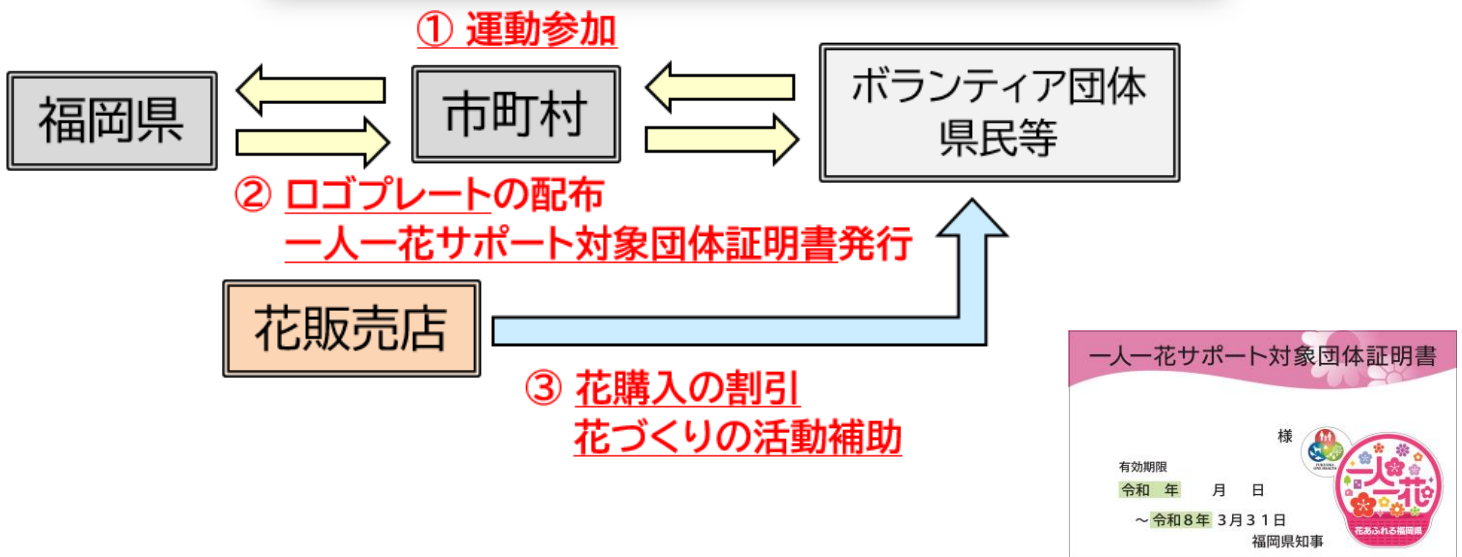

※申し込みは、お住いの市町村をお願いします。

この運動は、花壇等を設置する場所となる市町村、施設管理者と協議が済んでいる場合、参加の対象となります。

パートナー花壇のしくみ

場所 ※	想定施設	花壇管理者（花購入を含む）
県施設	道路、公園、	ボランティア団体 県民など
市町村施設	公共施設の外構など	
私有地	道路に面している私有地	

※市町村、施設管理者との協議が済んでいる場所に限りです

運動参加の流れ