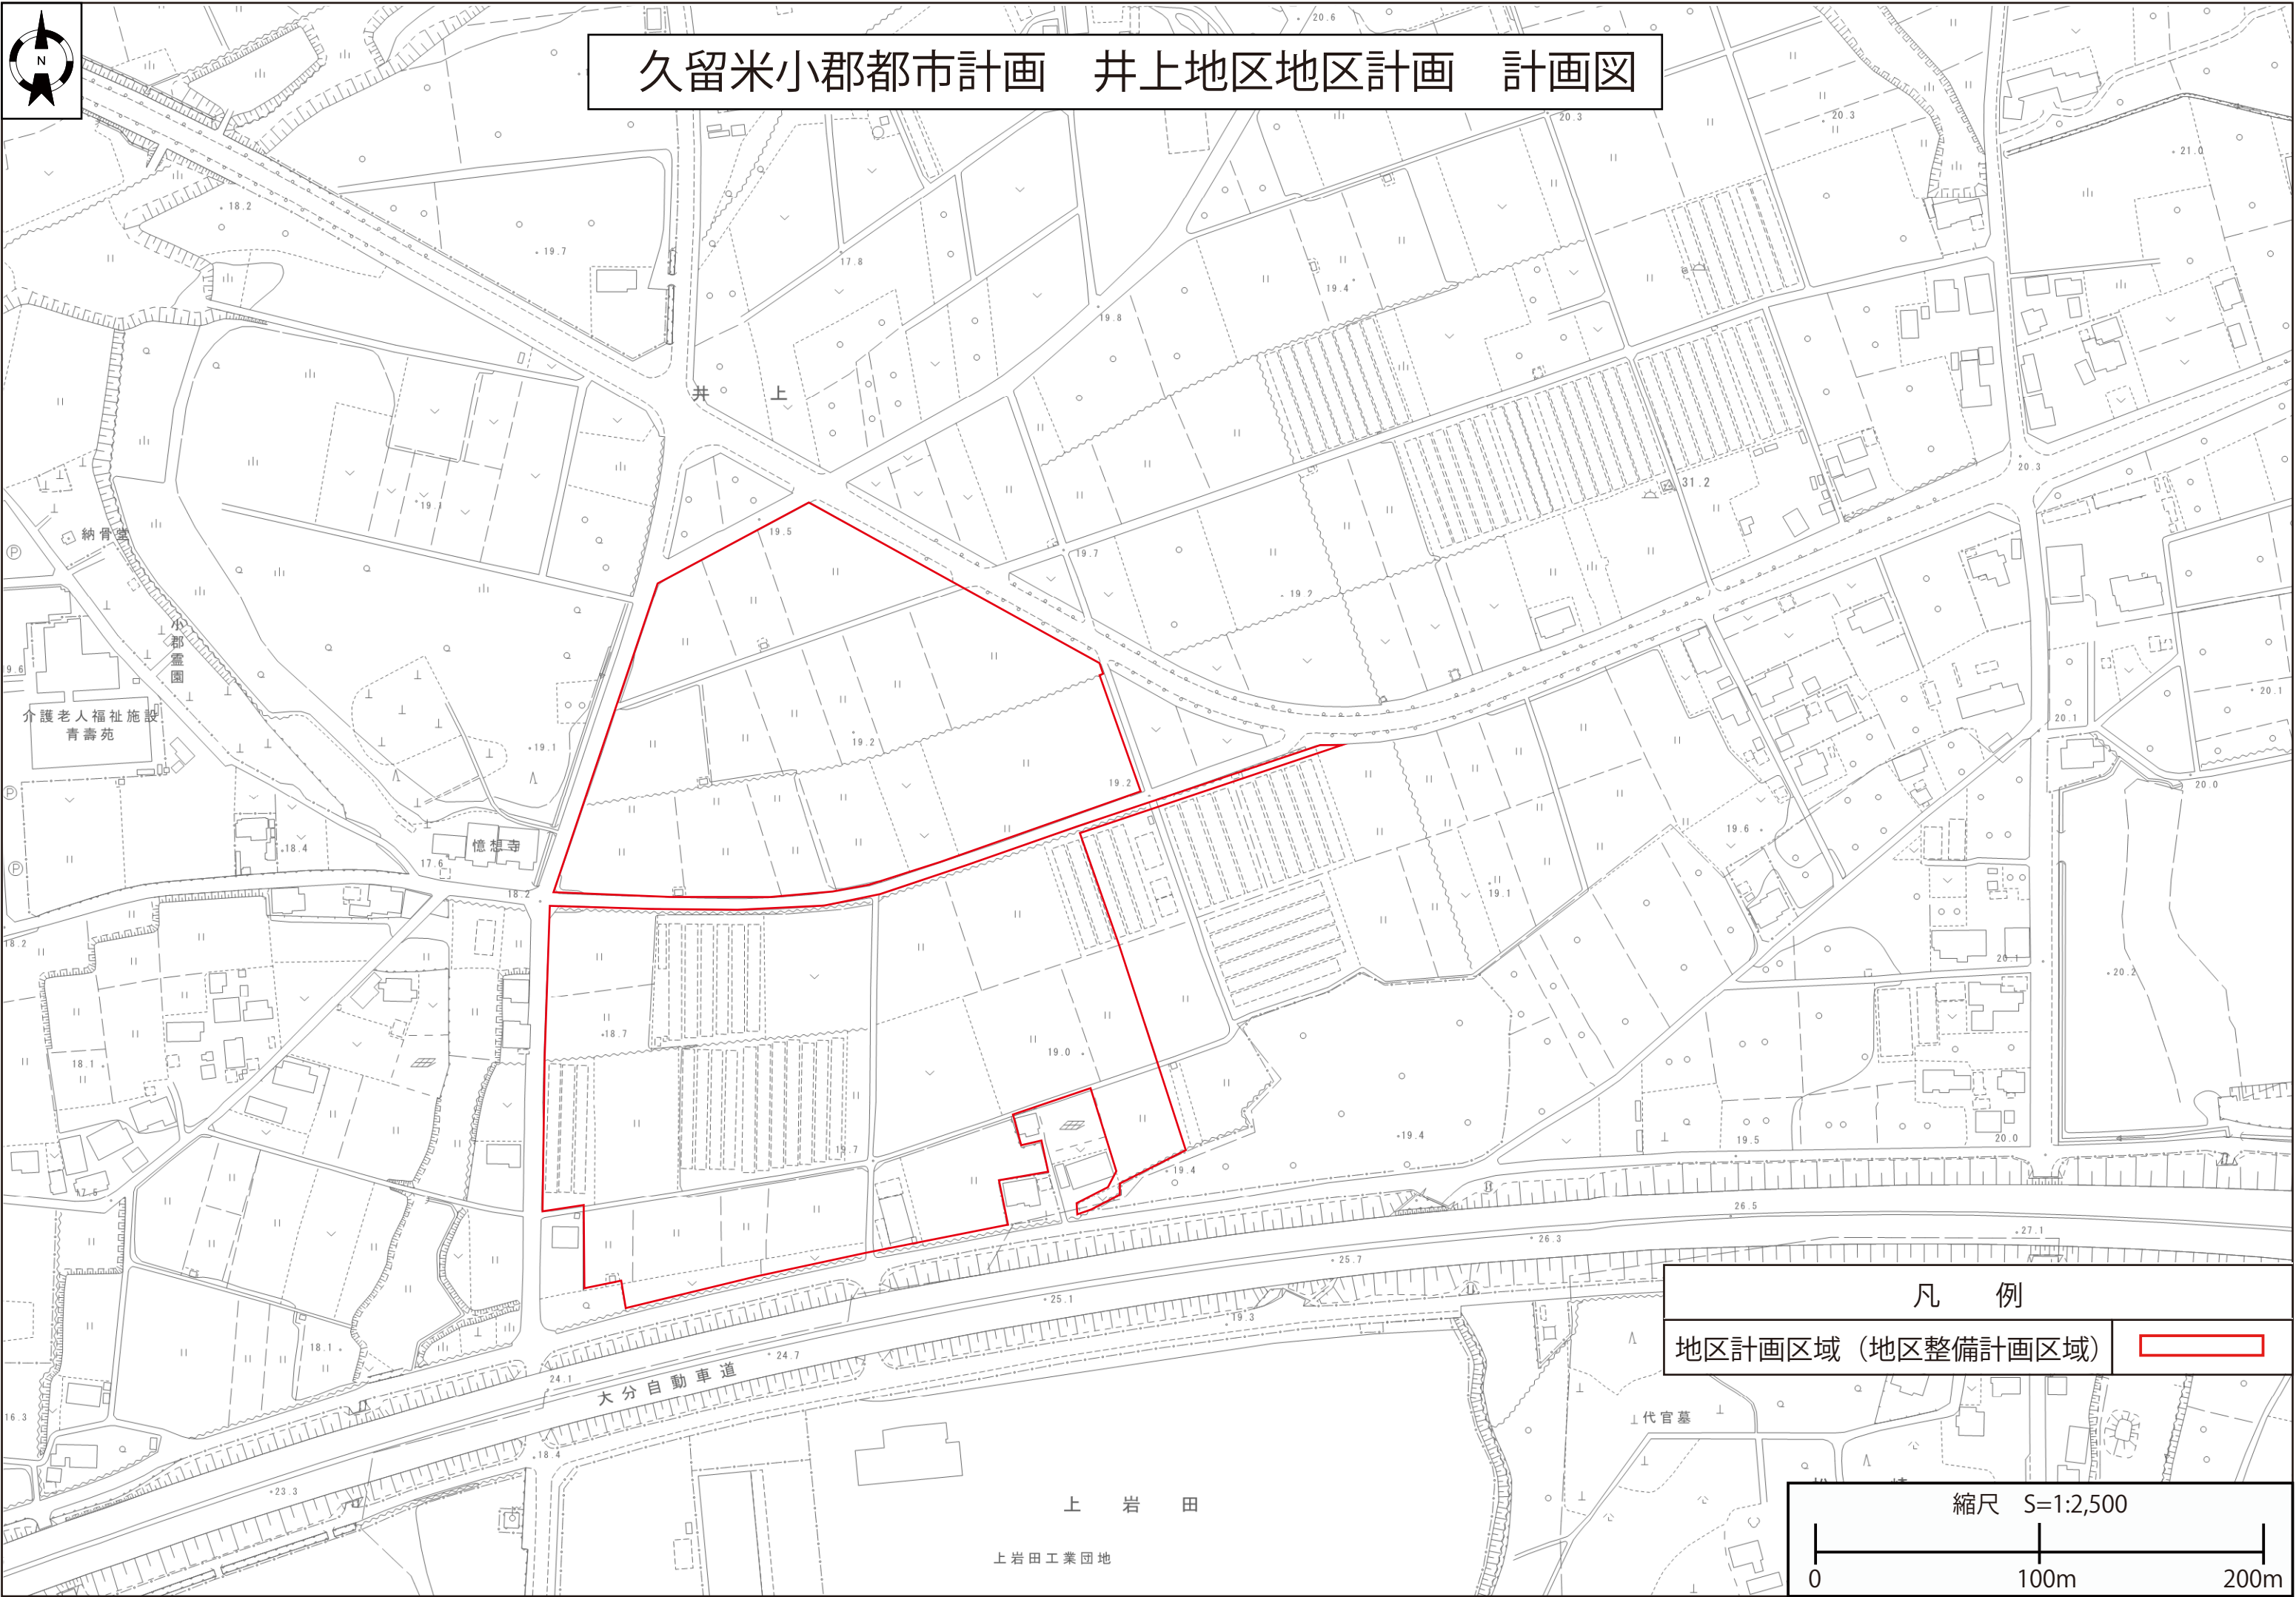

久留米小郡都市計画 井上地区地区計画 計画図

納骨堂
小郡霊園
介護老人福祉施設
青壽苑

憶想寺

大分自動車道

上岩田
上岩田工業団地

凡 例	
地区計画区域 (地区整備計画区域)	