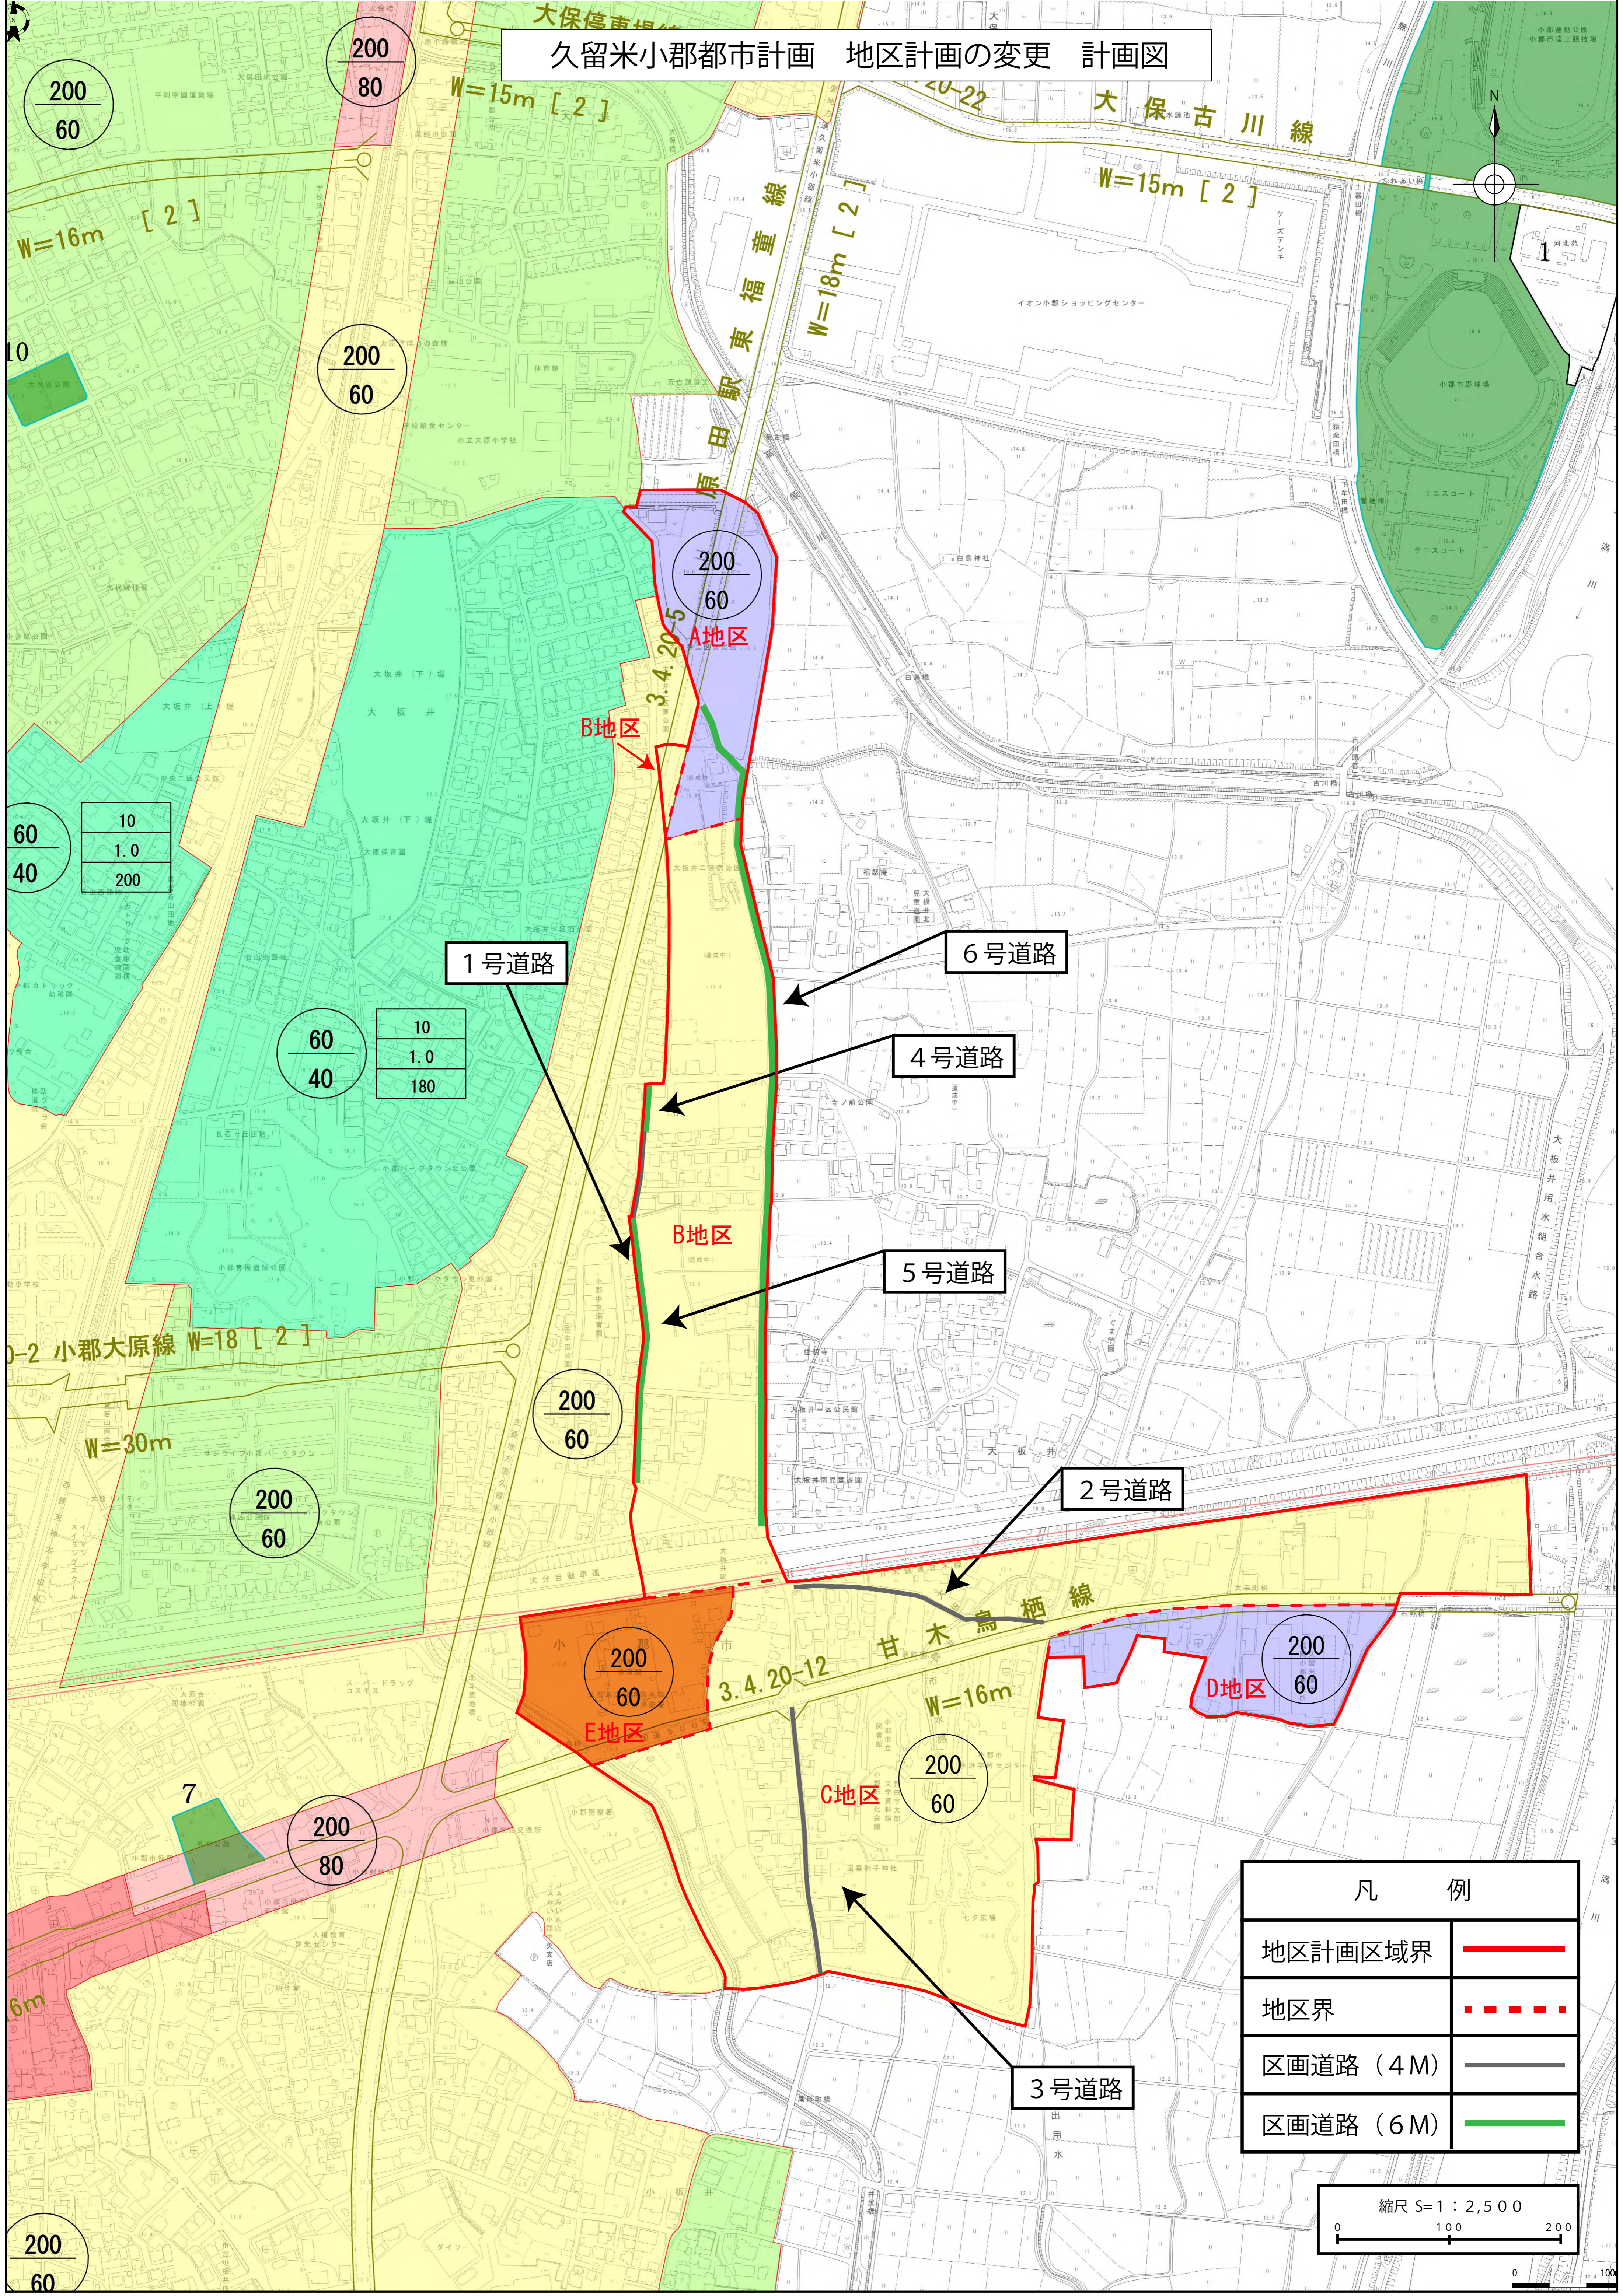

久留米小郡都市計画 地区計画の変更 計画図

凡 例	
地区計画区域界	
地区界	
区画道路 (4M)	
区画道路 (6M)	

60	10
40	1.0
	200

60	10
40	1.0
	180

200	60
-----	----

200	80
-----	----

200	60
-----	----